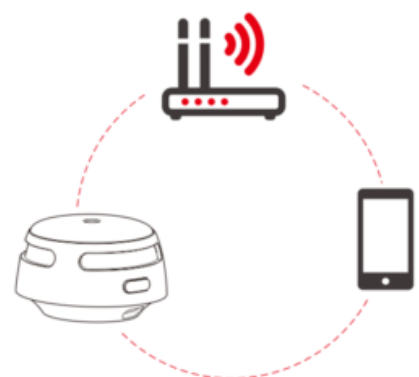

Blanda olika sensorer i samma system